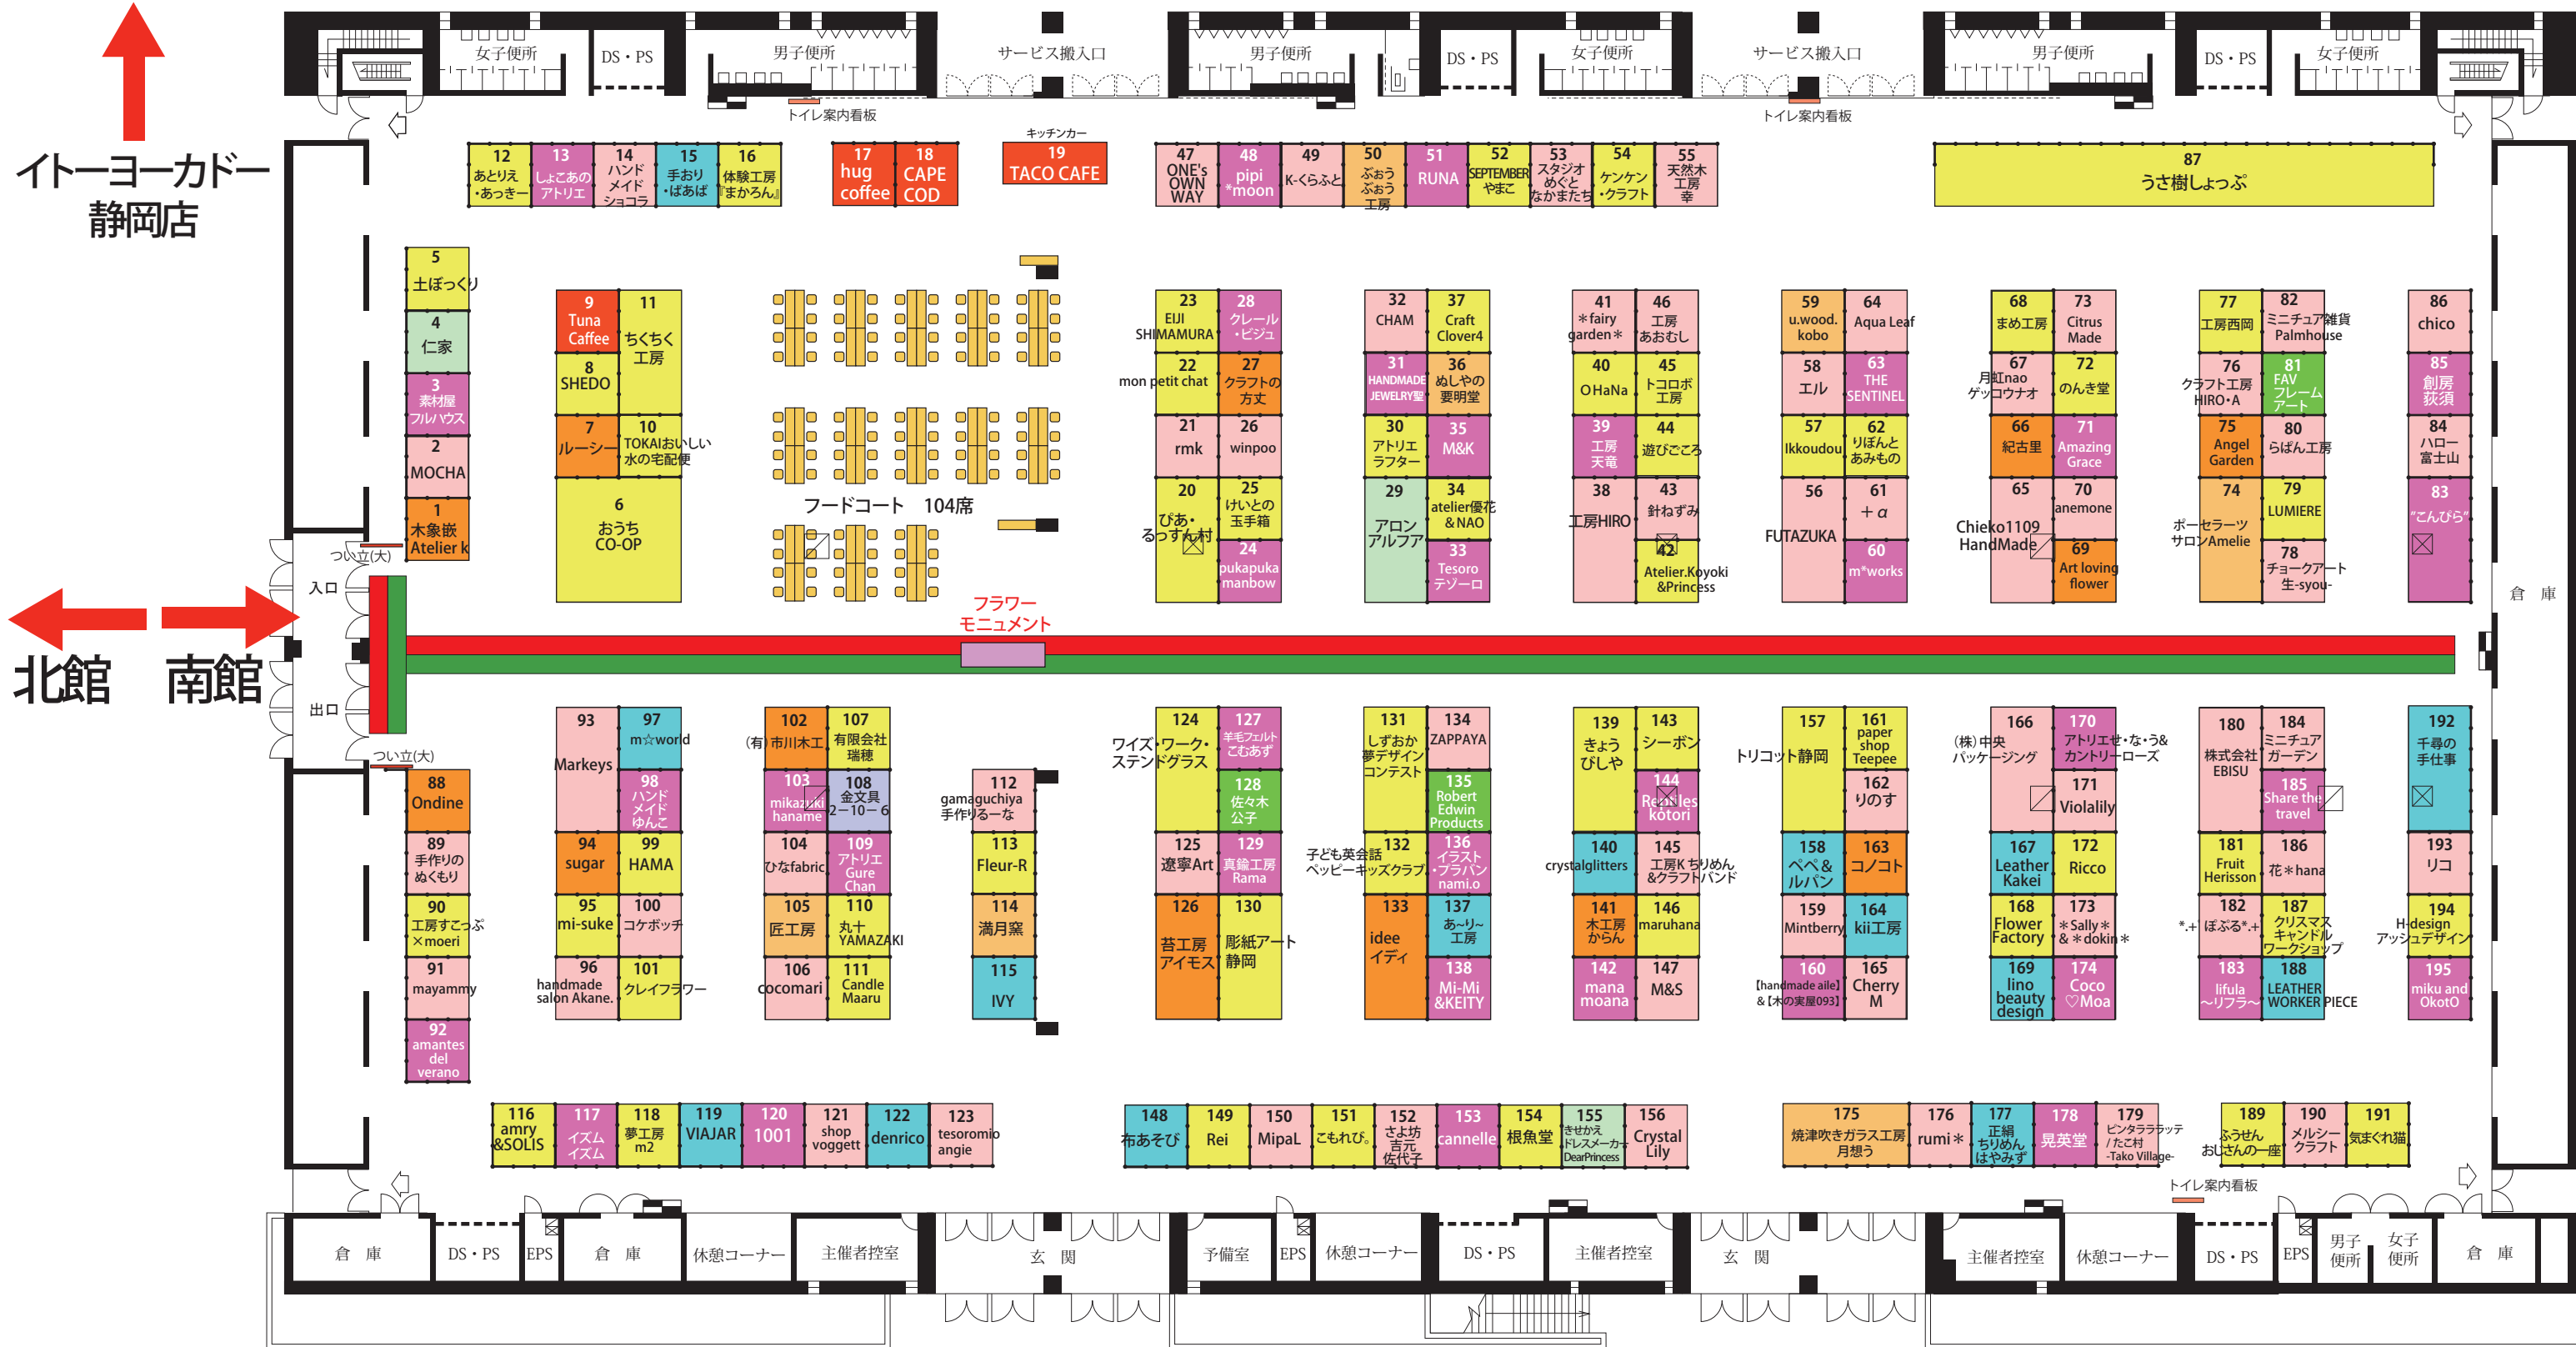

クリスマスフェスタ 2024 ツインメッセ静岡 南館会場マップ

2024.10.29

イトーヨーカドー
静岡店

北館 南館

レストラン駿河

クリスマスフェスタ 2024

ツインメッセ静岡 北館会場マップ

2024.11.14