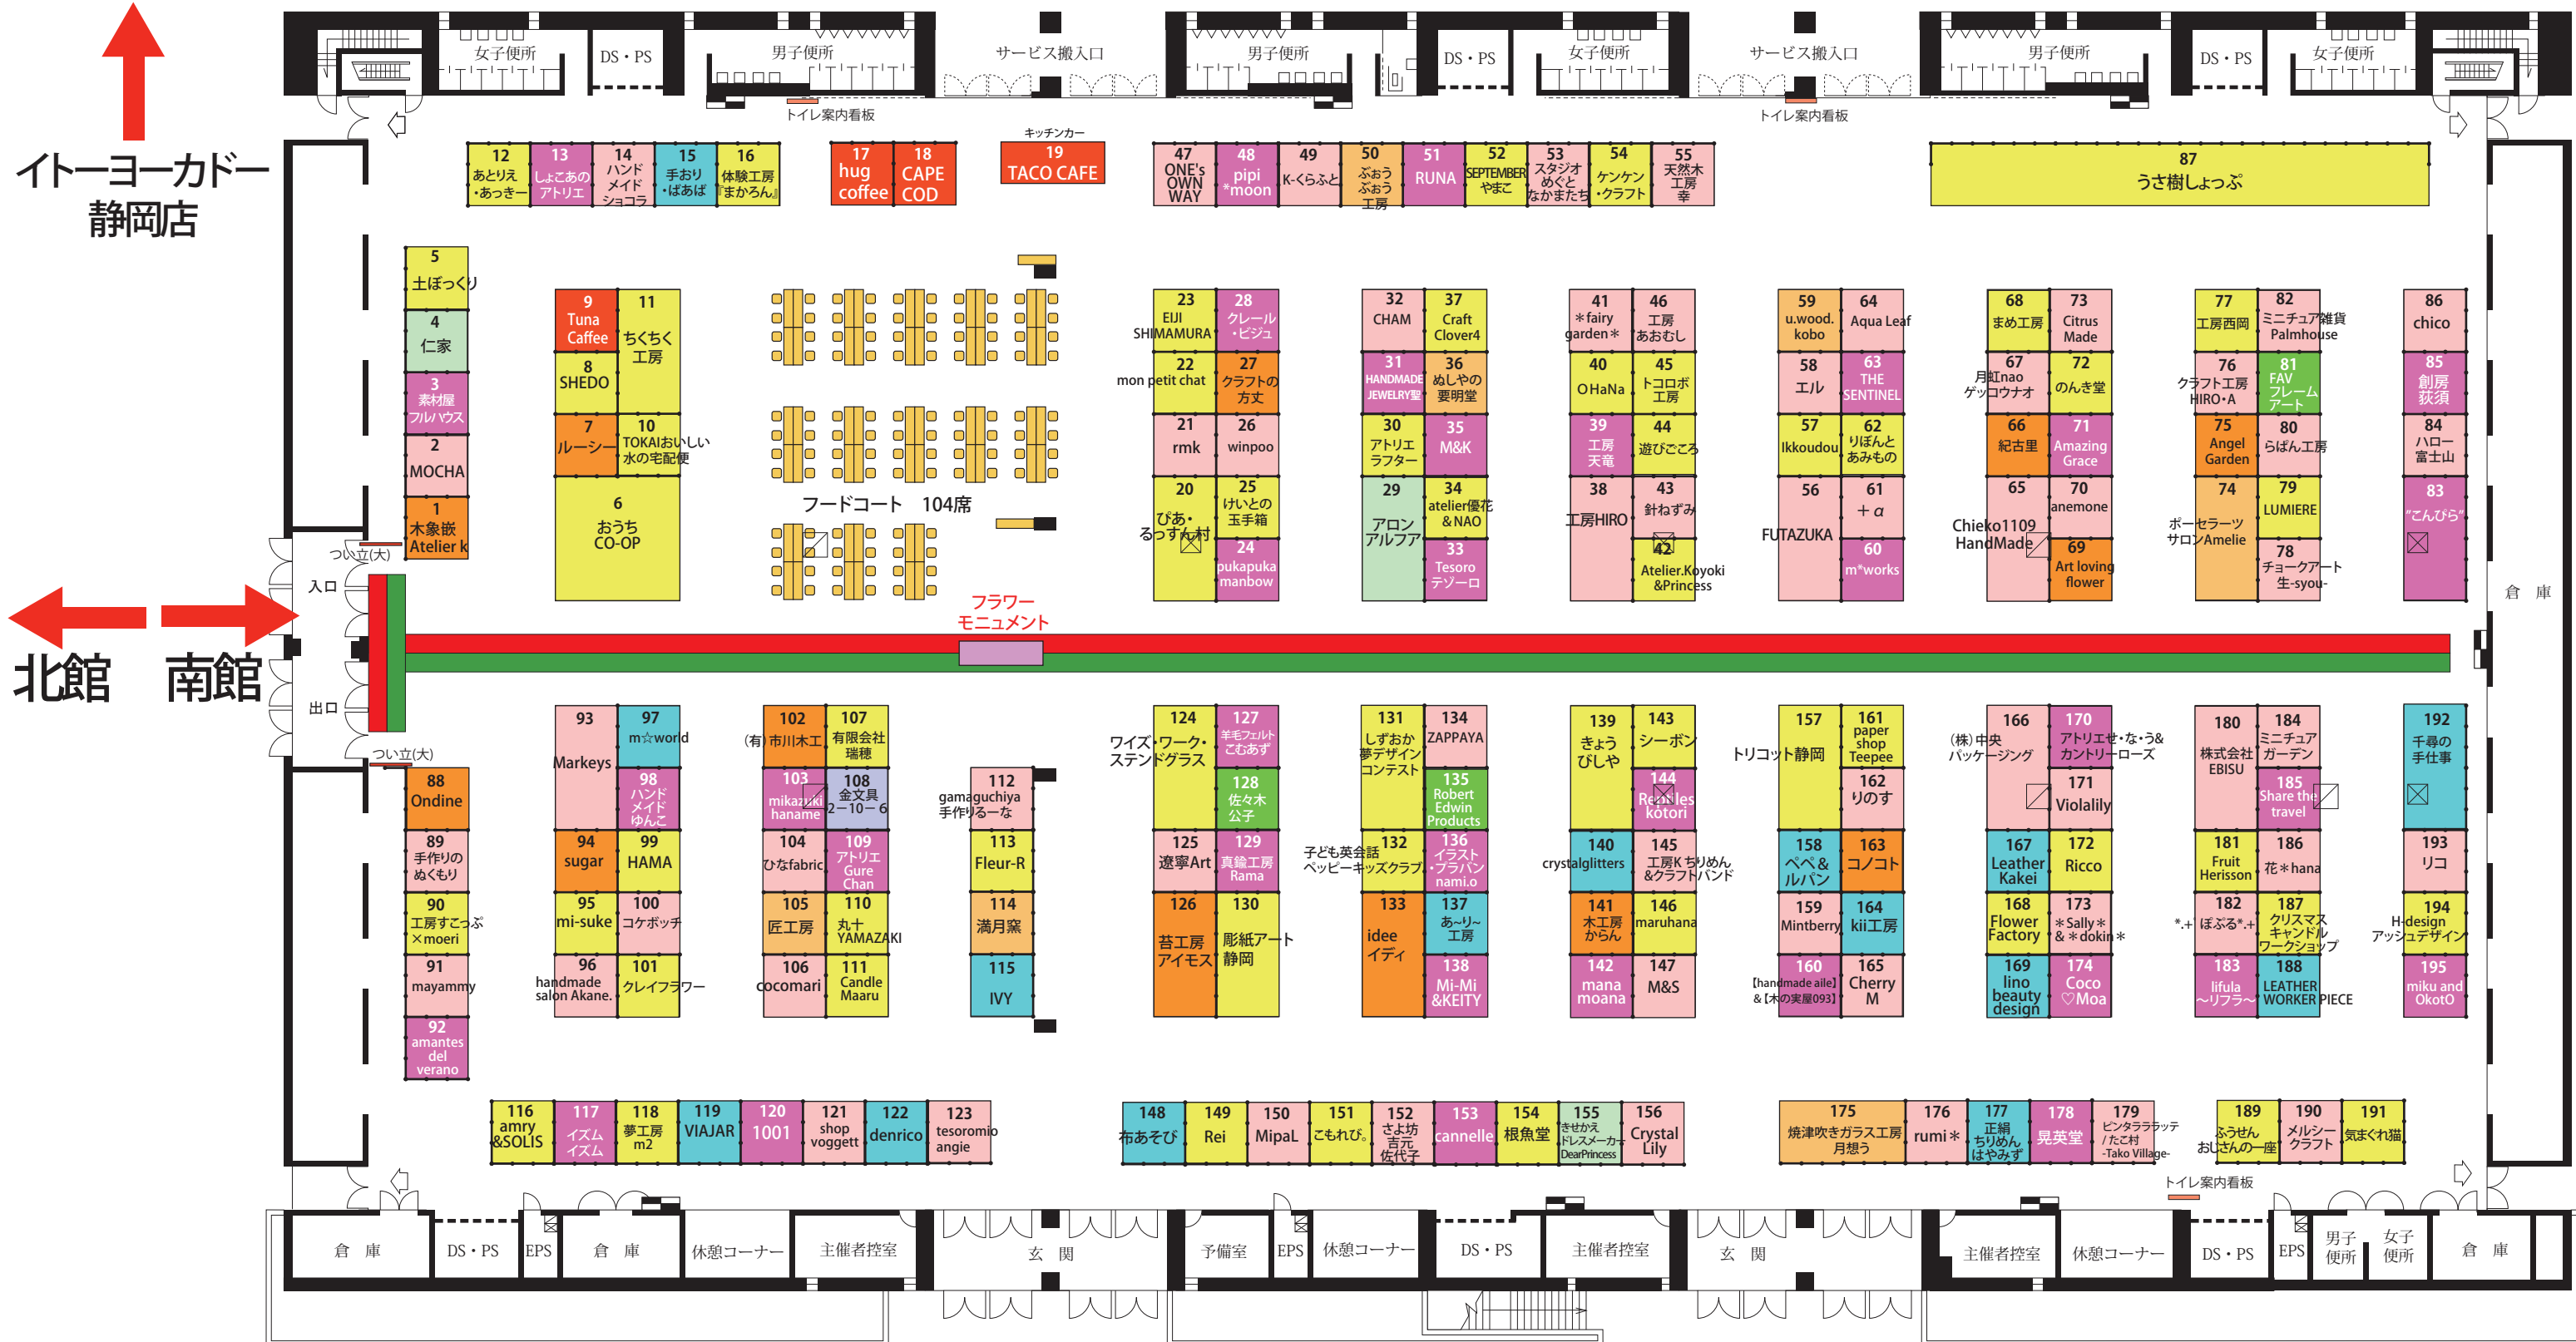

クリスマスフェスタ 2024 ツインメッセ静岡 南館会場マップ

2024.10.29

イトーヨーカドー
静岡店

北館 南館

レストラン駿河

クリスマスフェスタ 2024

ツインメッセ静岡 北館会場マップ

2024.11.09